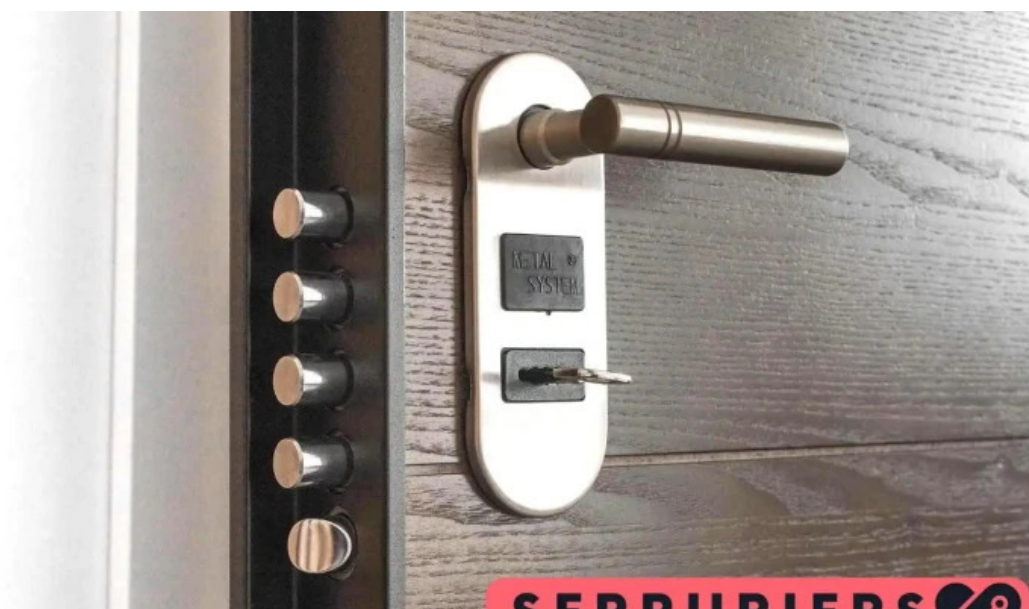

Atelier de Serrurerie Perroud - Sallanches

Autres à Sallanches

☐ I'm not a robot
RECAPTCHA

Publié le: 25/05/25	Visites: 48
Commentaires: 0	Voir les commentaires
Votes: 6	Ponctuation: 5

<https://www.serruriers.net/autres/sallanches/atelier-de-serrurerie-perroud-sallanches_339151.php>

Autres à Sallanches

Atelier de Serrurerie Perroud - Sallanches

Atelier de Serrurerie Perroud : Un Service Exceptionnel à Sallanches

Situé au cœur de Sallanches, l'**Atelier de Serrurerie Perroud** est reconnu pour son expertise et sa réactivité. Que ce soit pour des urgences ou des installations régulières, cet atelier ne déçoit jamais.

Un Service Réactif et Fiable

Les témoignages des clients parlent d'eux-mêmes. Par exemple, un client a