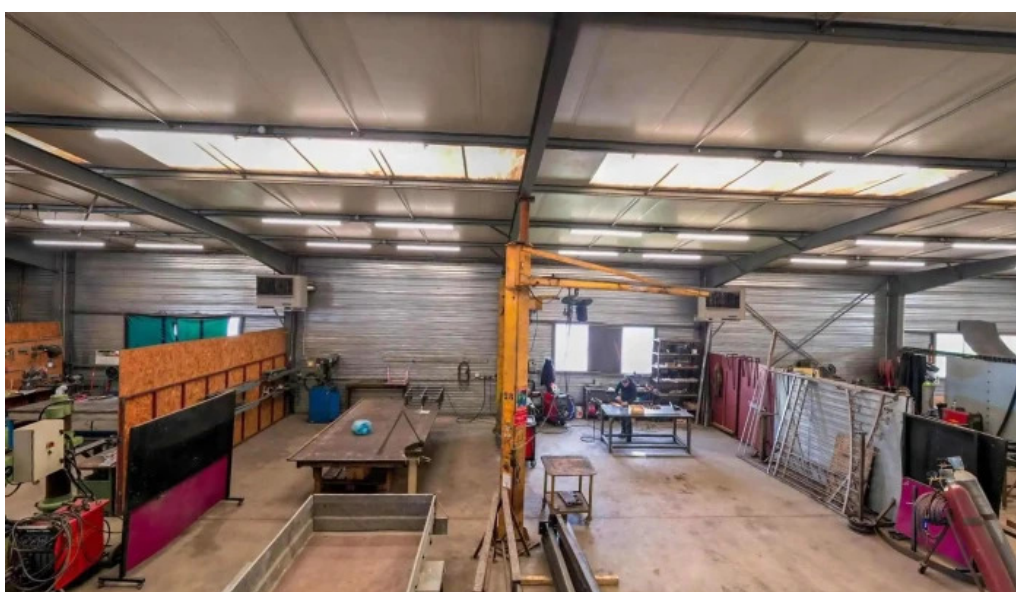

Sarl csai street view et 360deg